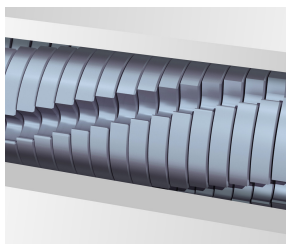

HSM SECURIO C18 - 3,9 x 30 mm

Niszczarka dokumentów HSM SECURIO C18

Kompaktowa, funkcjonalna i wygodna. Wyposażona w hartowane stalowe wałki tnące oraz osłonę bezpieczeństwa z czujnikiem nacisku. Cicha niszcarka dokumentów z wyjmowanym pojemnikiem na ścinki – dla wymagających użytkowników do zastosowania w biurze oraz domu. Gwarancja typu door-2-door

Informacje o produkcie

Wałki tnące z hartowanej stali z dożywotnią gwarancją rozdrabniają również zszywki i spinacze biurowe oraz zapewniają długotrwałą eksploatację.

Wyjątkowo niskie zużycie energii w trybie czuwania na poziomie 0,1 W dzięki inteligentnemu programowi kontroli zużycia energii EcoSmart.