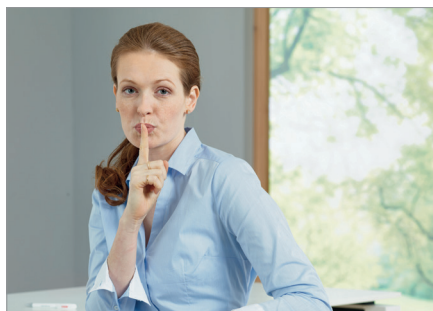

Cicha praca

Tryb cichej pracy zapewnia minimalny poziom hałasu w miejscu pracy.